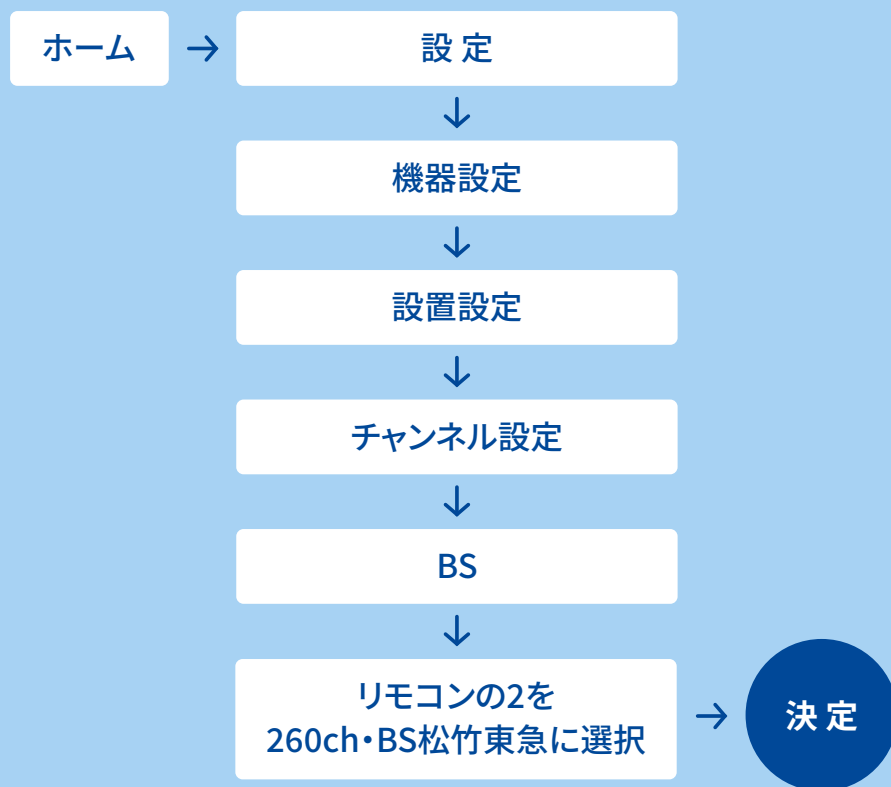

BS松竹東急

BS260ch

リモコンの **プリセット機能** で
番組をもっと身近にご覧いただけます。

Panasonicの場合

※ 機種によって設定方法が違う可能性がございます。詳しくはお持ちの機種の説明書をお読みください。